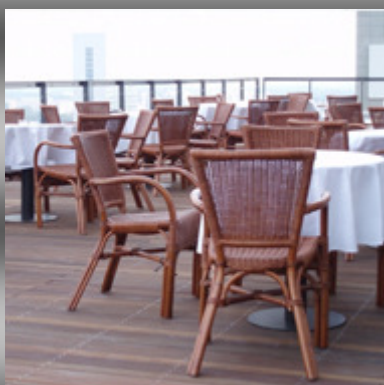

Pivné sety na prenájom: **8,50 EUR/1 set**

Prenájom "Stand by" stolov: **od 6 EUR/ks**

Stoličky/stoly a iné typy sedenia: podľa dohody